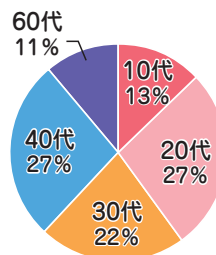

★セミナー

12:30

～13:15

○就農基礎知識ミニセミナー

※滋賀県での就農に係わる基礎知識が得られるミニセミナーです。

○魅力発見ミニセミナー

※就職就農して活躍している青年から、就農するまでの道のり、農業を仕事に
することの実際や魅力についてセミナー形式で話を聞いていただけます。

前回フェアの来場者状況
10代～60代まで様々な年代
の方々が来場されました。